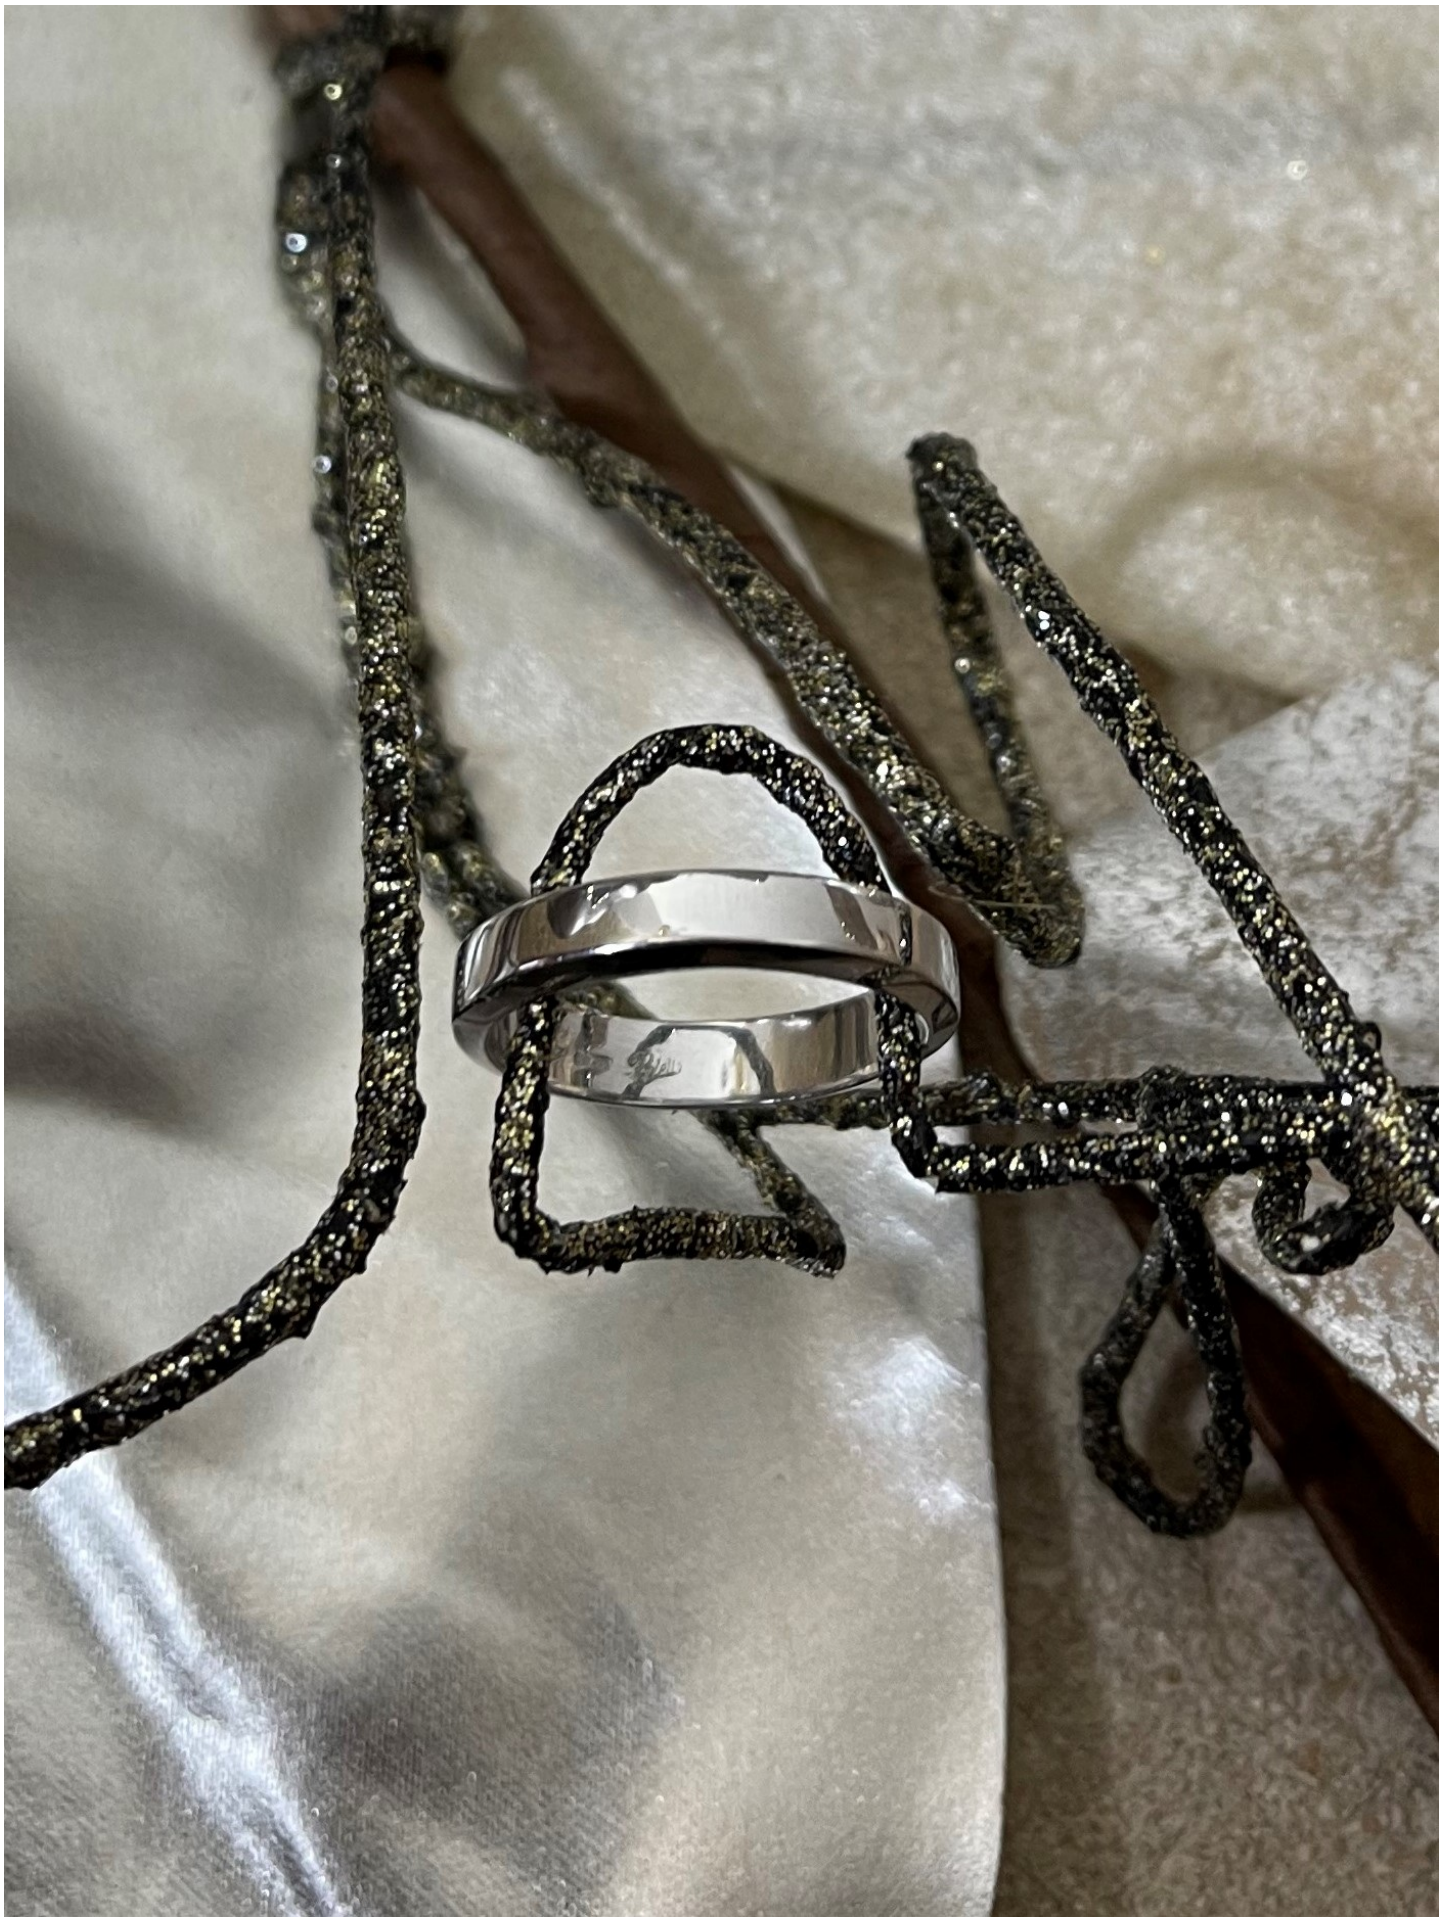

# Polello fede in oro bianco cod: G2001UB

Cod. Art.

G2001UB

Categorie

Luxury

## Polello fede in oro bianco cod: G2001UB

METALLO -TIPO	Oro
METALLO -COLORE	Bianco

## Prodotti simili

Polello fede in oro bianco con brillanti cod: G2001DB