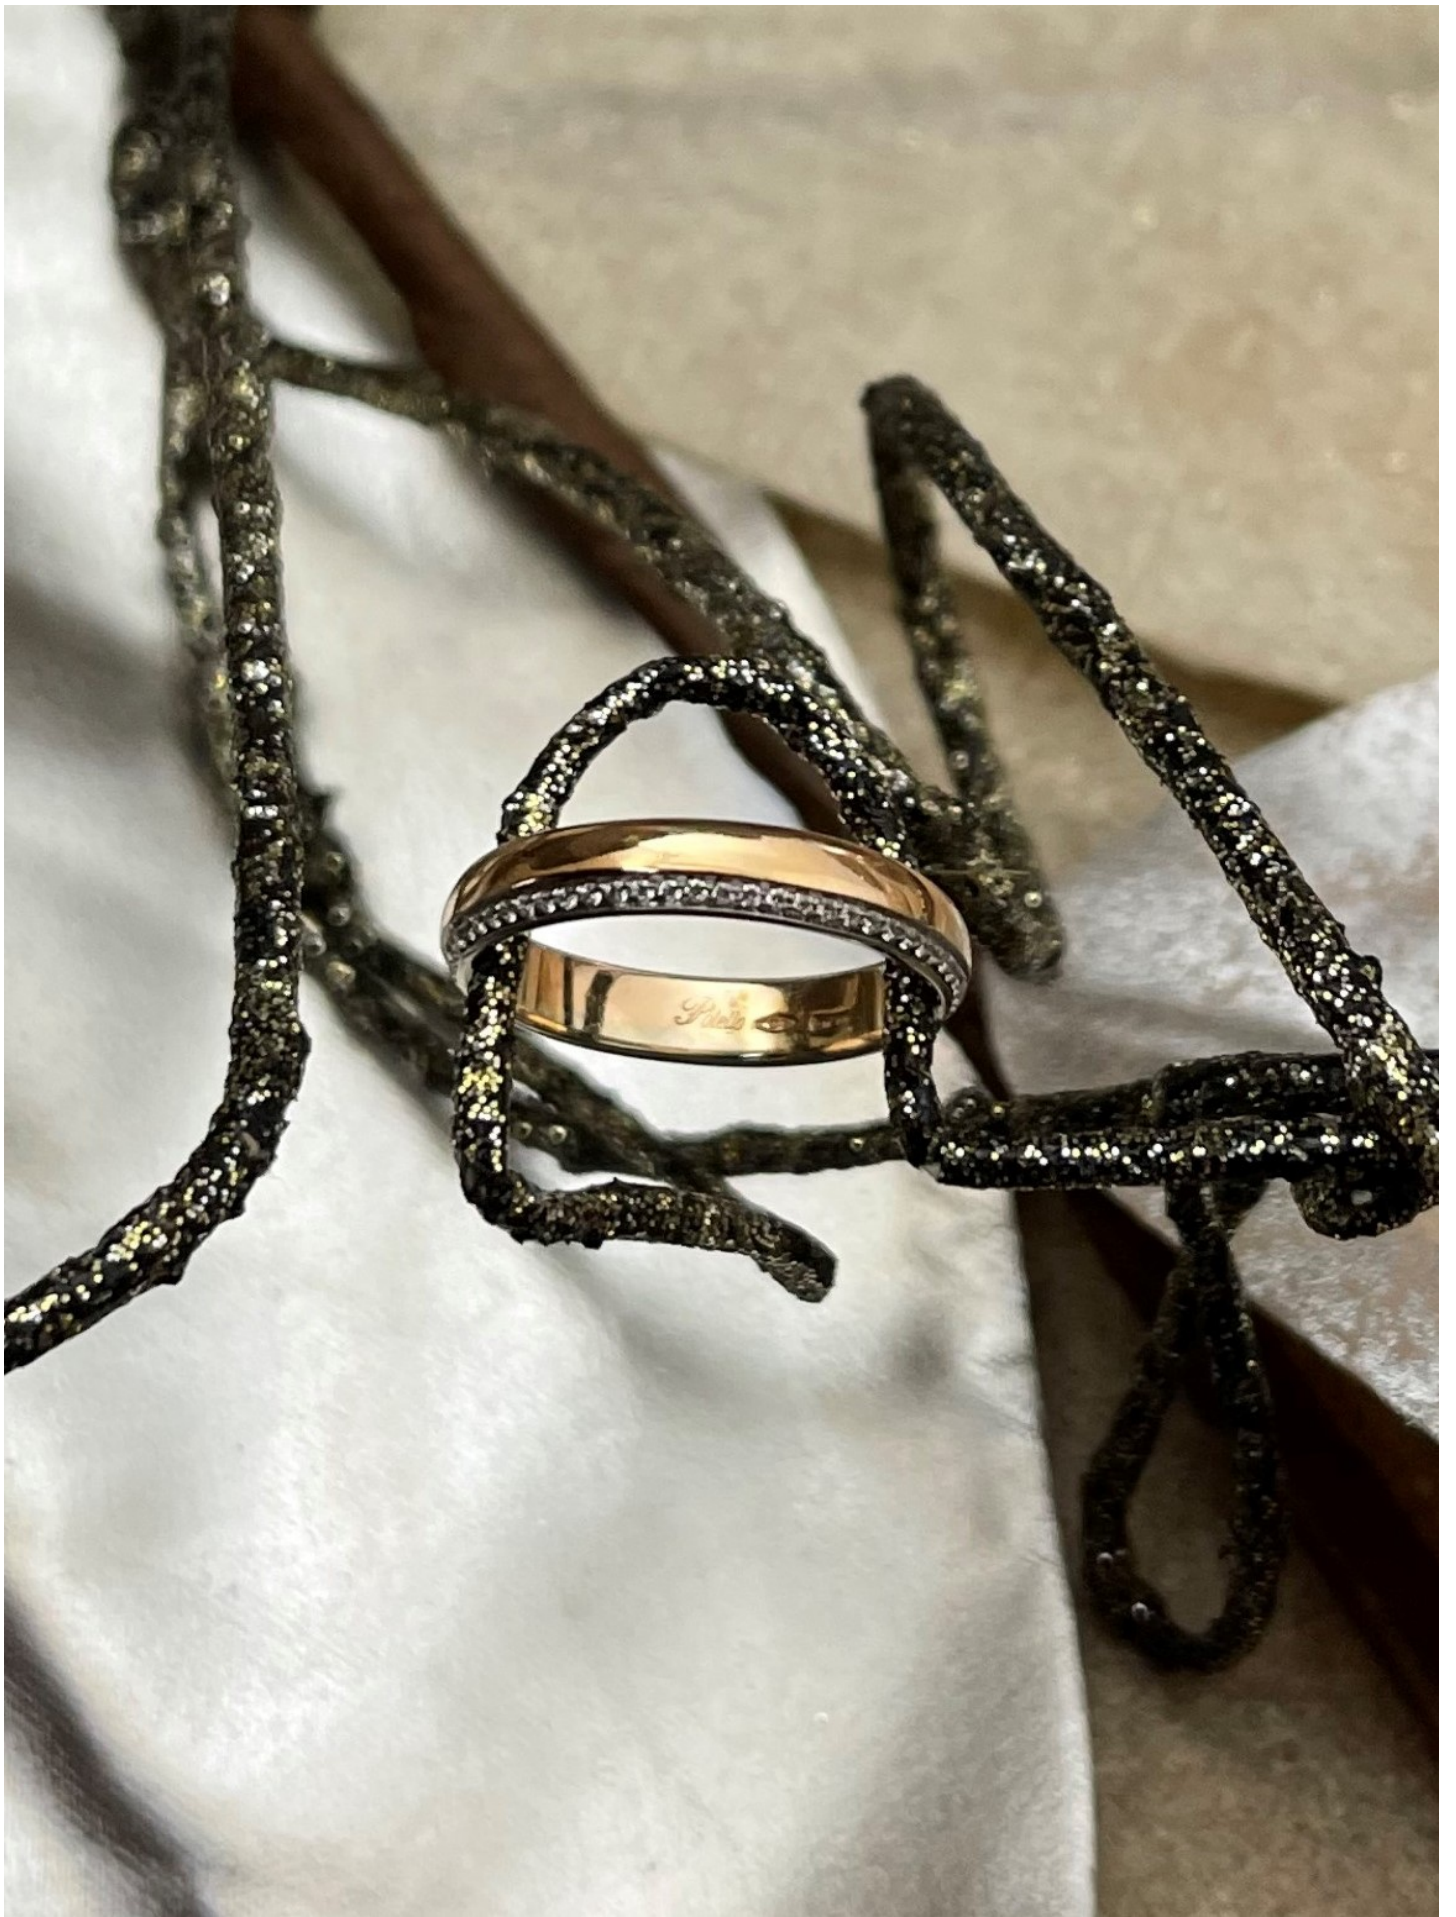

Polello fede in oro rosa con brillanti cod: E3116DBR

Cod. Art.

E3116DBR

Categorie

Luxury

Polello fede in oro rosa con brillanti cod: E3116DBR

METALLO -TIPO	Oro
METALLO -COLORE	Bianco/Rosa
PIETRA1-TIPO	Diamanti
PIETRA1-CARATURA	Bri. 0.12

Prodotti simili

Polello fede in oro bianco e rosa cod: B3116UBR