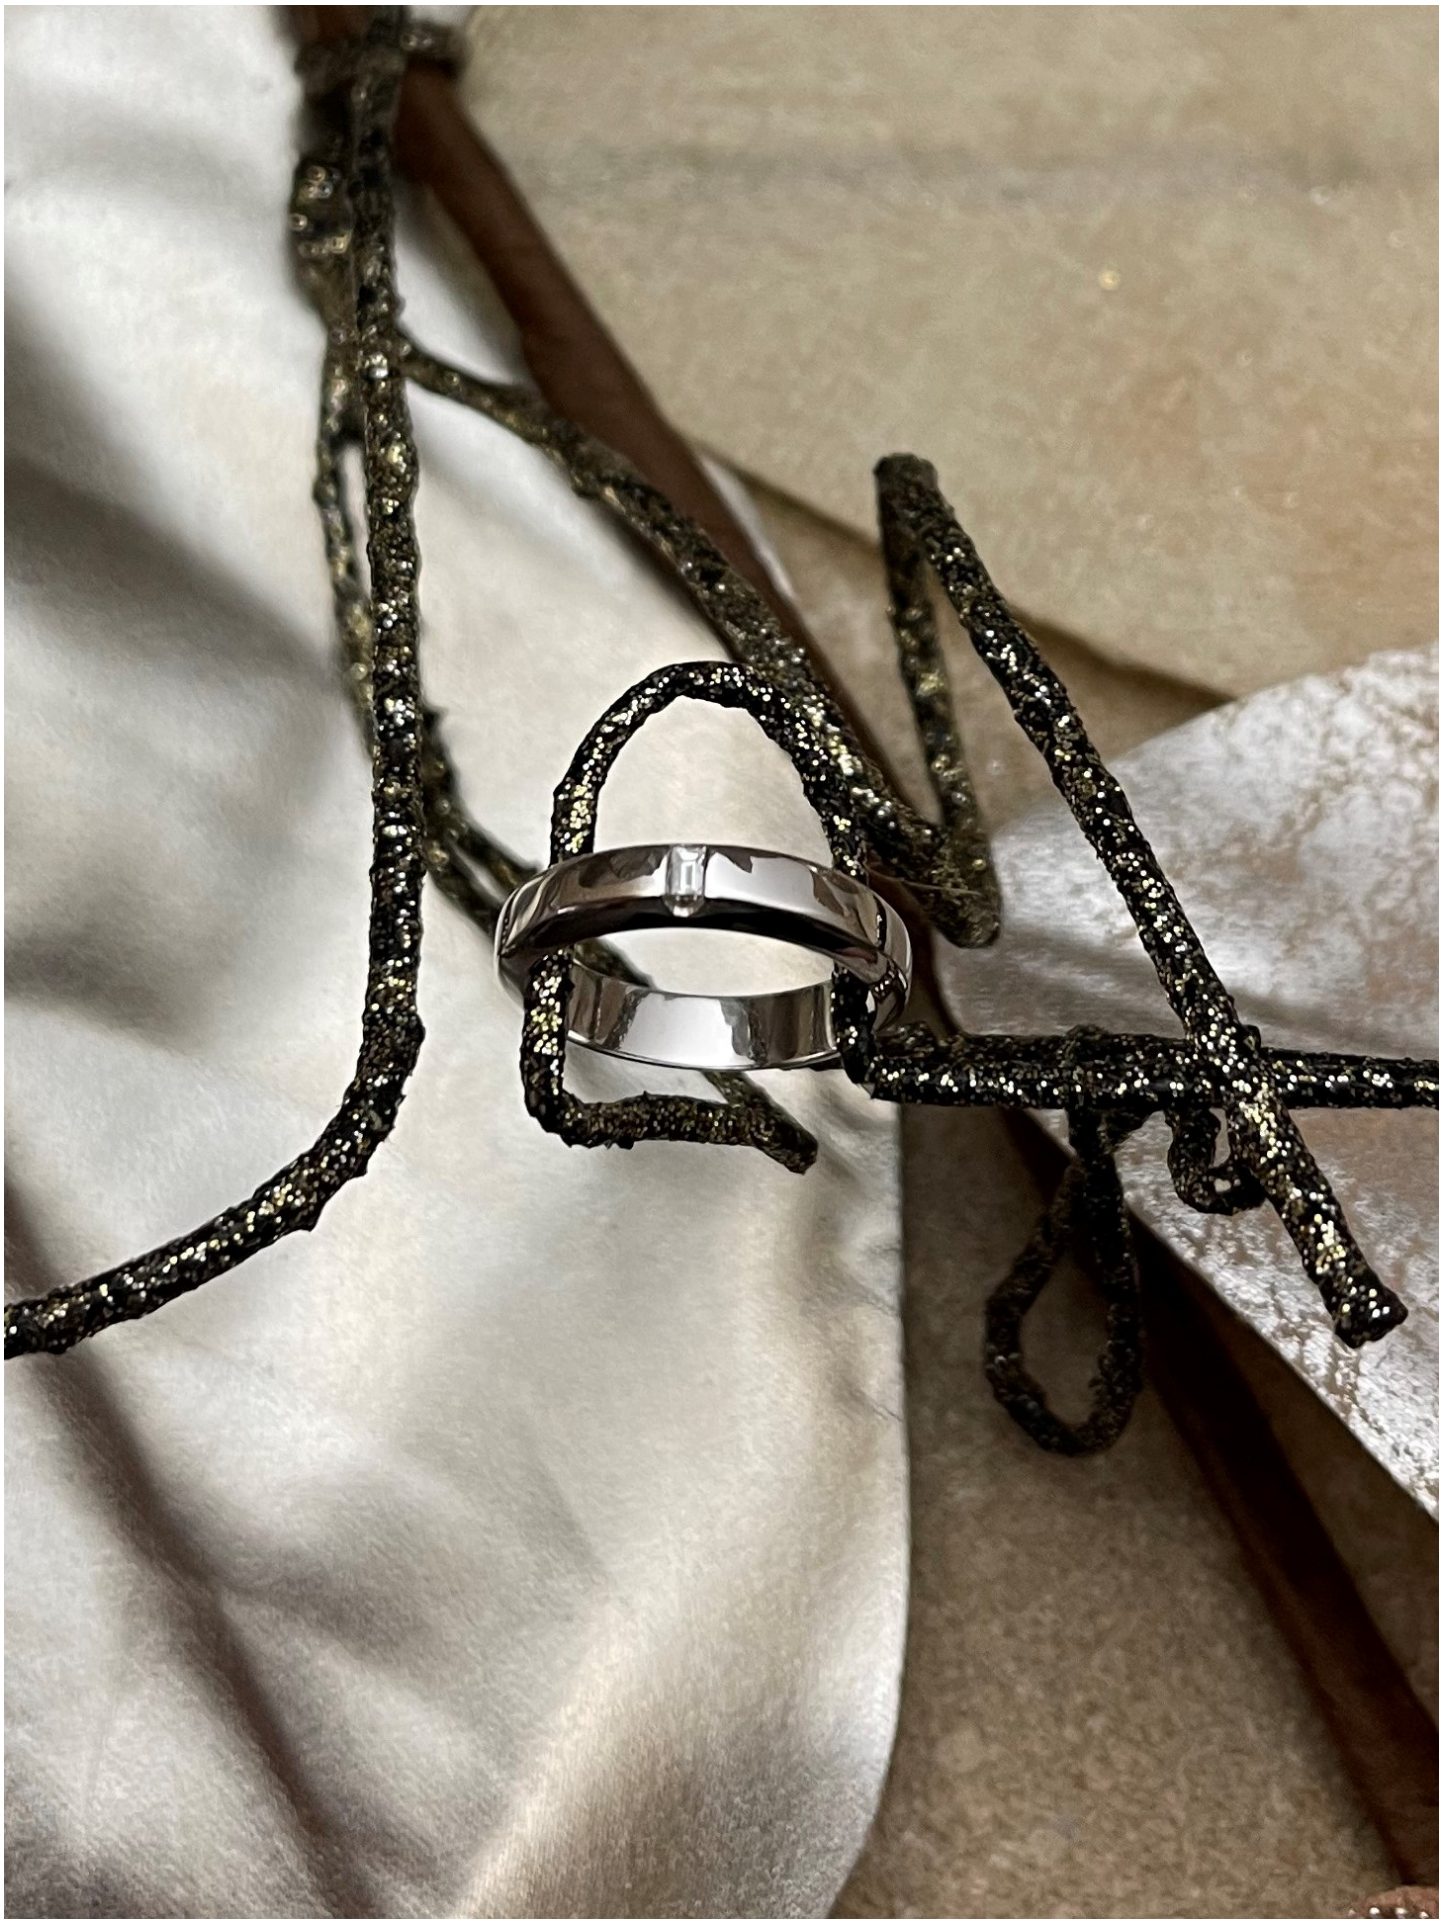

## Polello fede in oro bianco con brillanti cod: G2001DB

Cod. Art.

G2001DB

Categorie

Luxury

### Polello fede in oro bianco con brillanti cod: G2001DB

METALLO -TIPO	Oro
METALLO -COLORE	Bianco
PIETRA1-TIPO	Diamanti
PIETRA1-CARATURA	Br. 0.08

## Prodotti simili

---

Polello fede in oro bianco cod: G2001UB