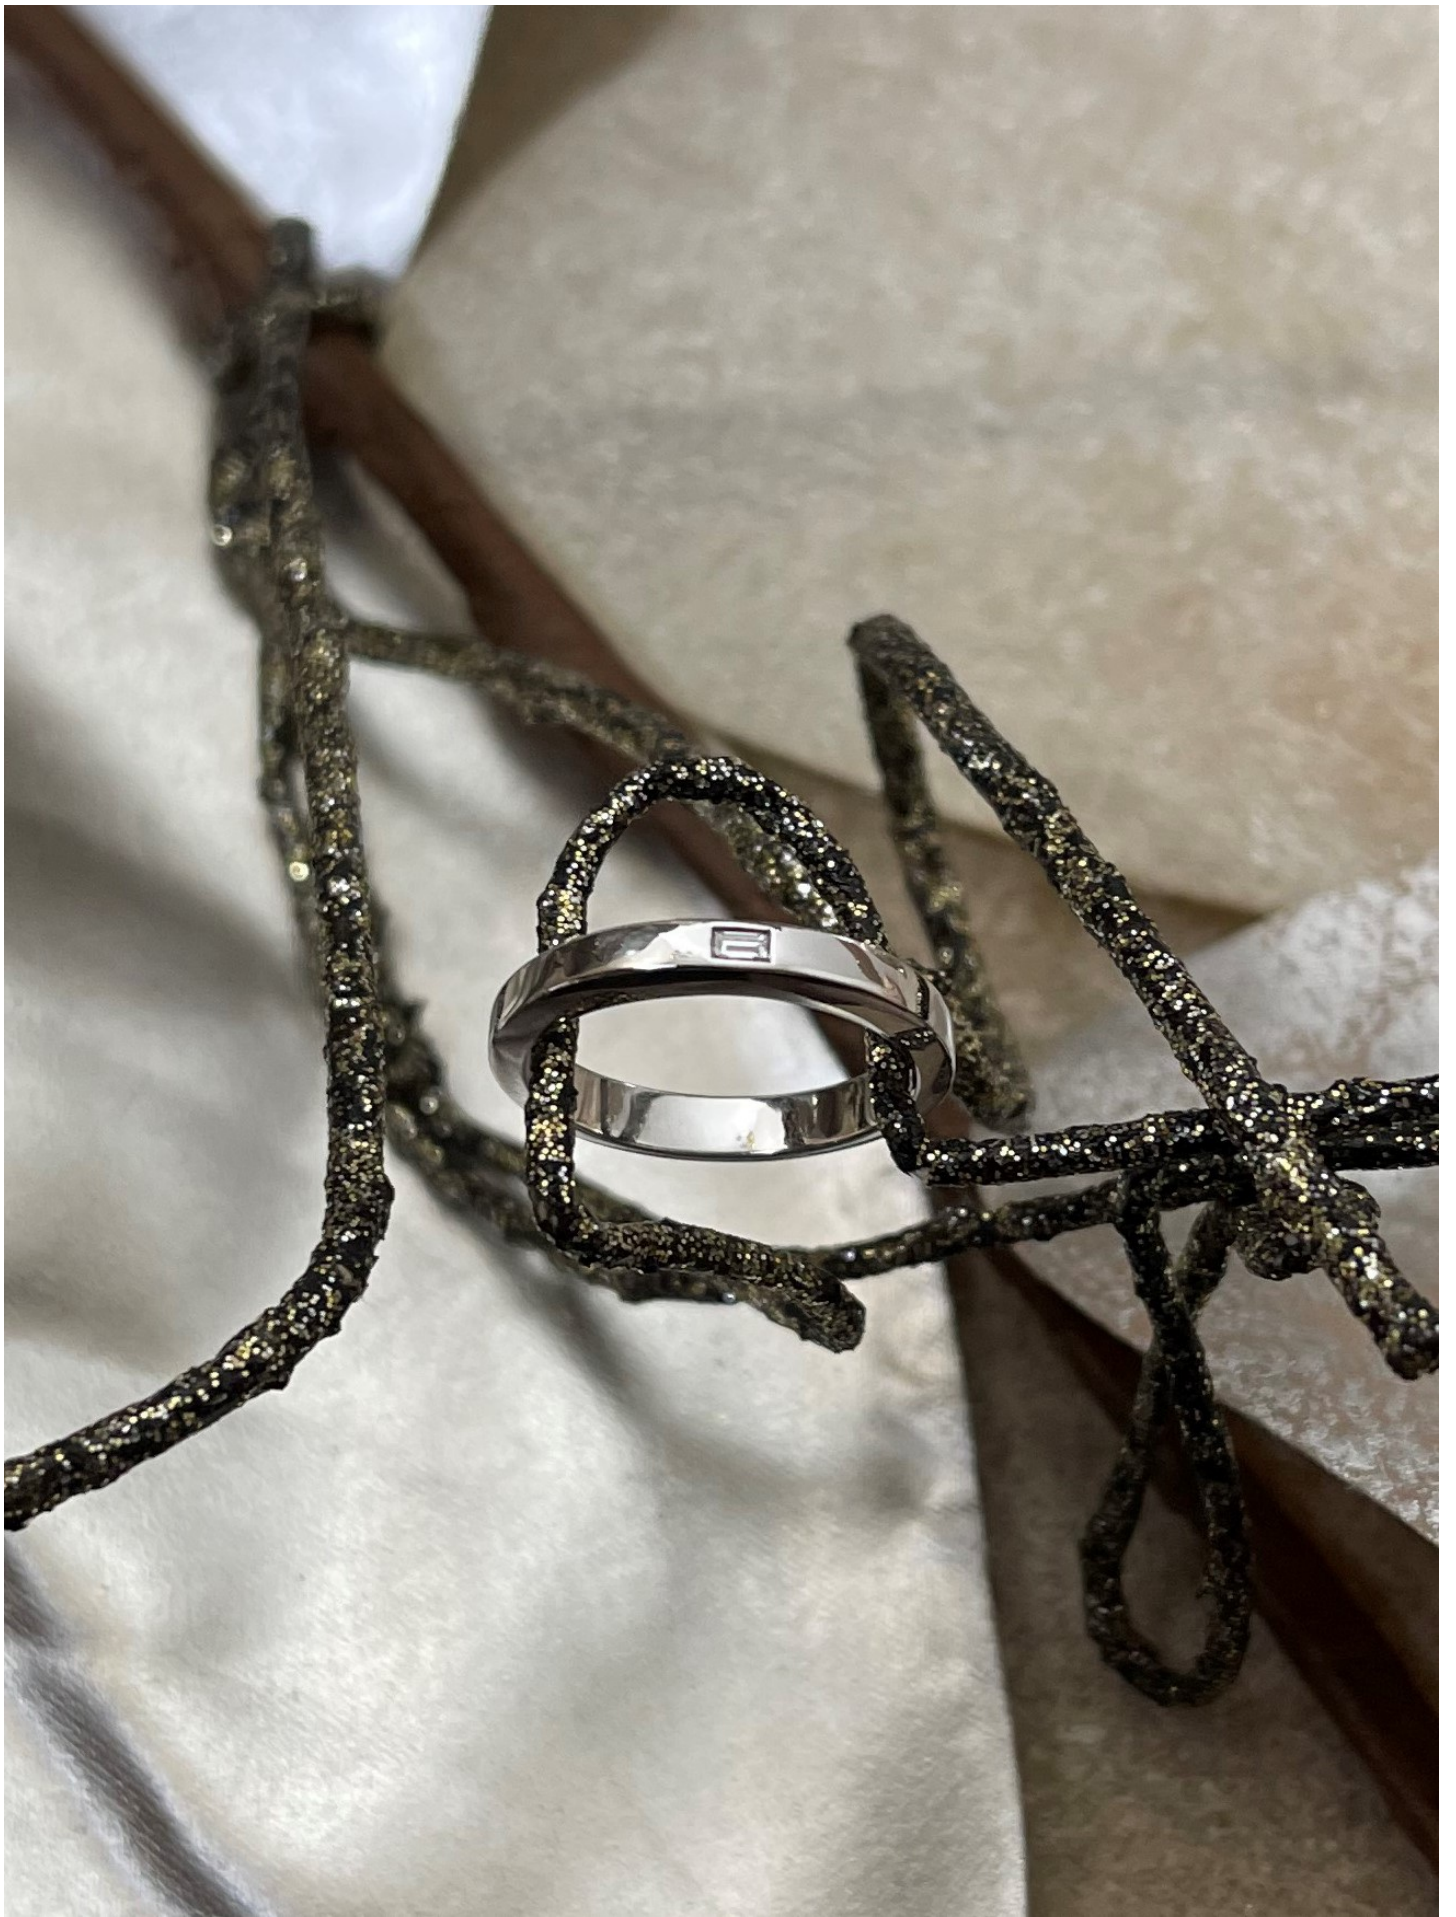

Polello fede in oro bianco con brillanti cod: G1913DB

Cod. Art.

G1913DB

Categorie

Luxury

Polello fede in oro bianco con brillanti cod: G1913DB

METALLO -TIPO	Oro
METALLO -COLORE	Bianco
PIETRA1-TIPO	Diamanti
PIETRA1-CARATURA	Br. 0.05

Prodotti simili

Polello fede in oro bianco cod: G1913UB