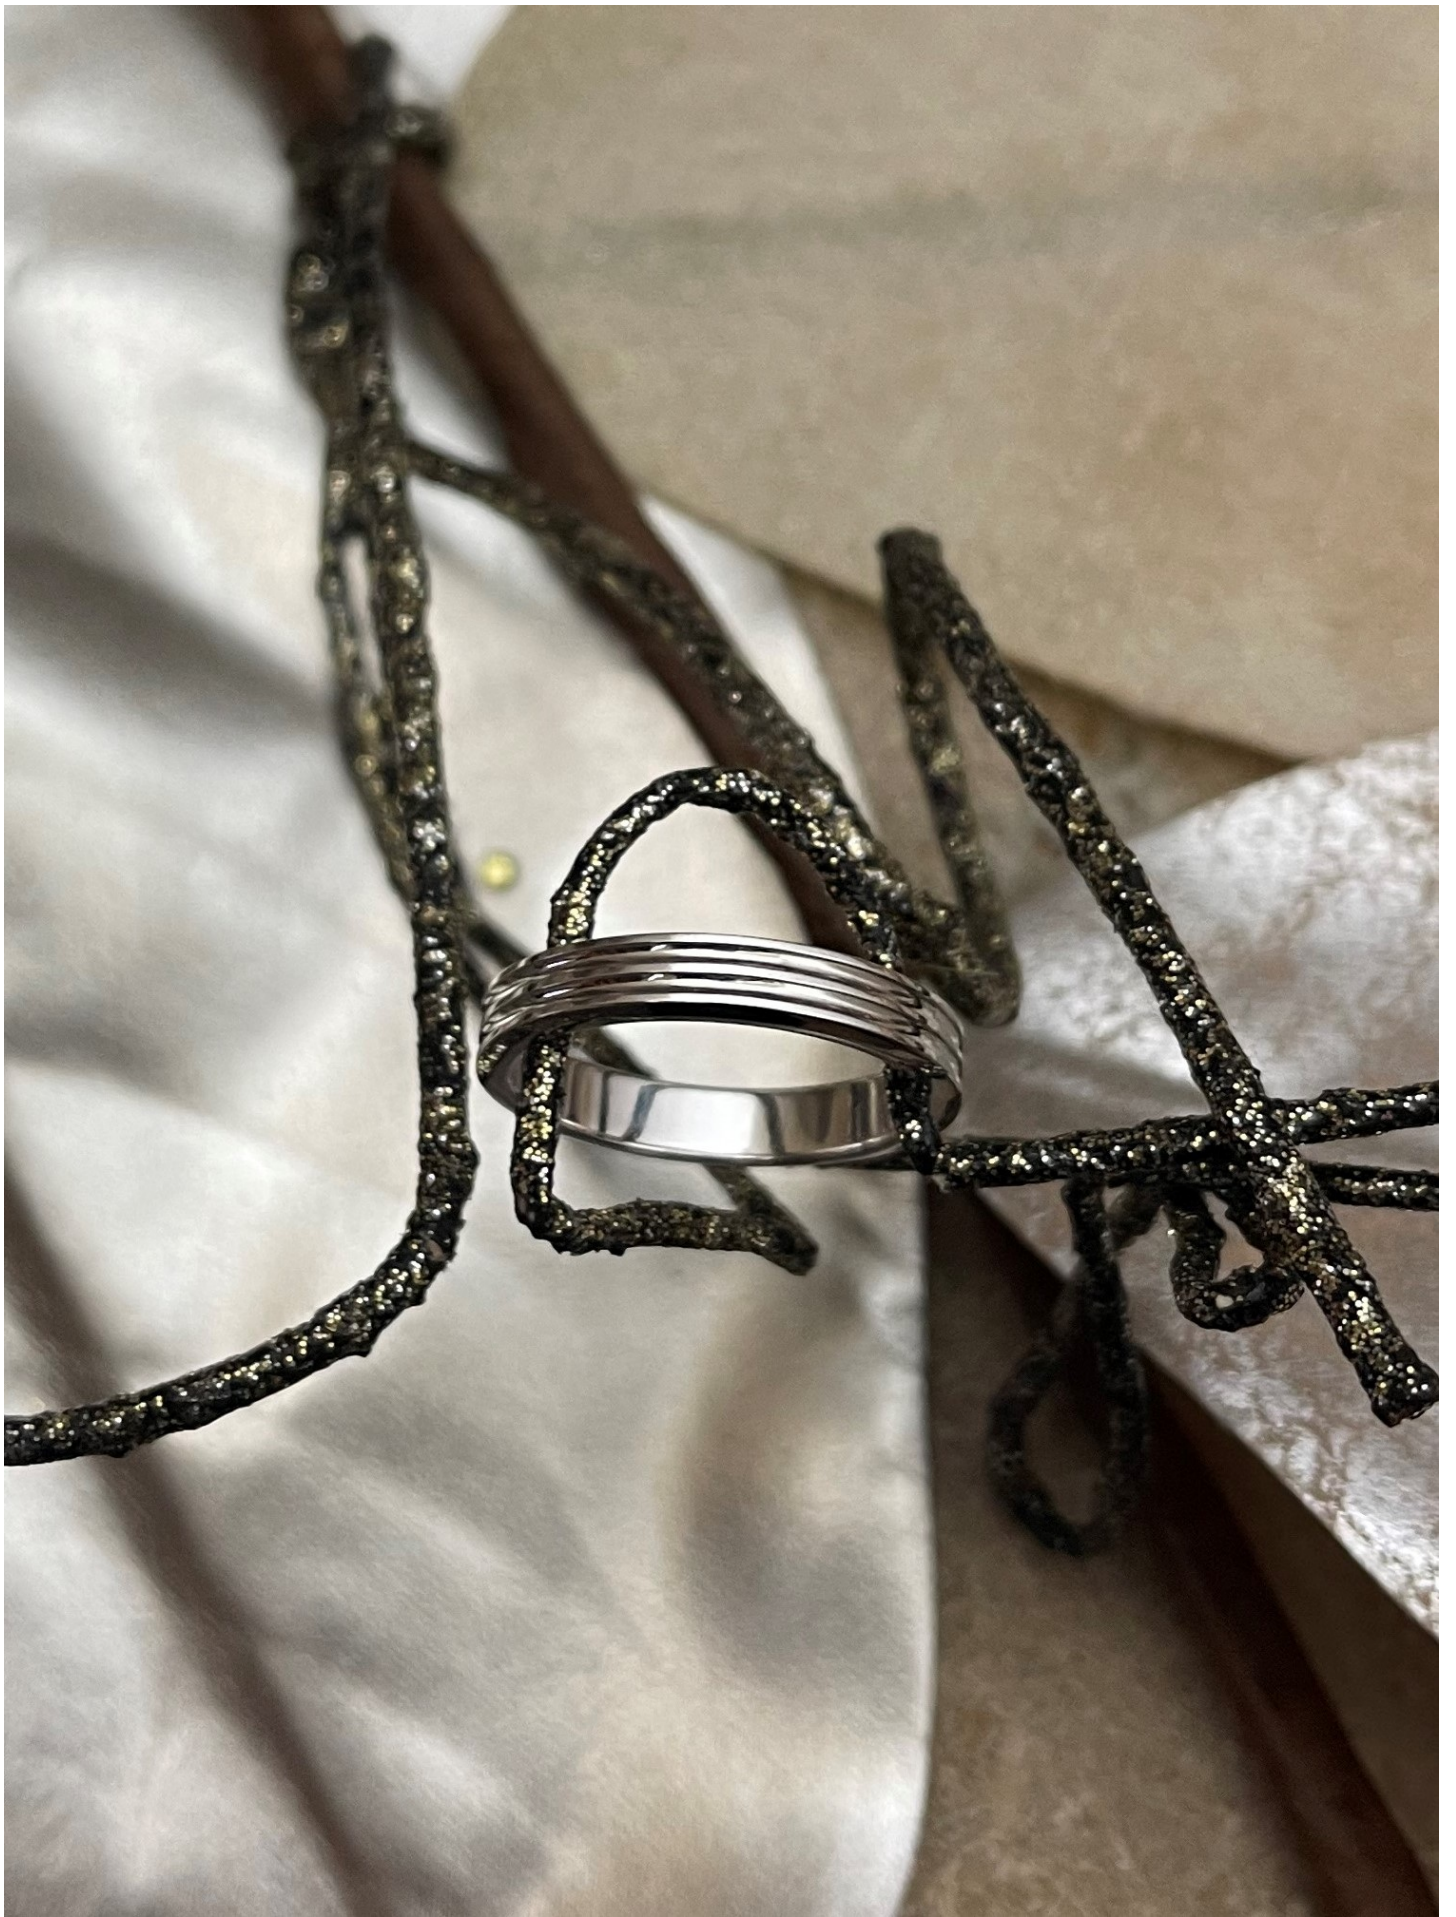

Polello fede in oro bianco cod: G2134UB

Cod. Art.

G2134UB

Categorie

Luxury

Polello fede in oro bianco cod: G2134UB

METALLO -TIPO	Oro
METALLO -COLORE	Bianco

Prodotti simili

Polello fede in oro bianco con brillanti cod: G2134DB